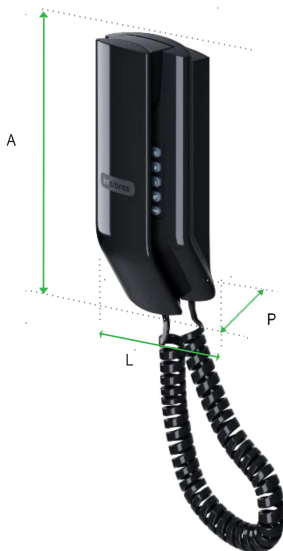

TDMI 300

Terminal dedicado

L	A	P
80 mm	170 mm	58 mm

O terminal dedicado para condomínios TDMI 300 possui a qualidade Intelbras que você já conhece e ainda 2 novas funções:

**Tecla Portaria:** realiza chamadas diretamente para o porteiro na guarita de maneira prática e rápida.

**Tecla Fechadura:** Abre o portão com um simples clique, sem a necessidade das linhas de comando.

### Características

- » Teclado na base
- » Tecla dedicada para portaria
- » Tecla dedicada para abrir fechadura
- » Fácil instalação
- » Flexibilidade e tamanho compatível com caixas 4 x 2
- » Volume de toque ajustável
- » Disponível nas cores: Preto e Branco